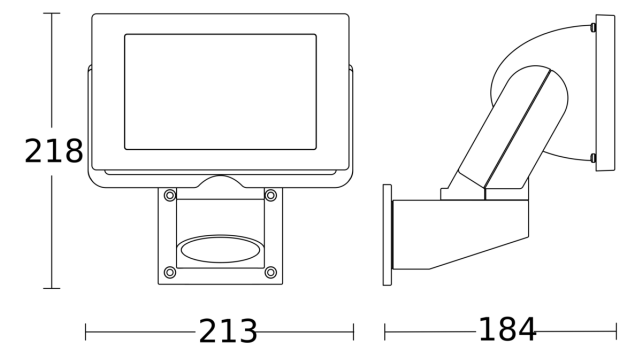

LED-Buitenspot zonder sensor

LS 300

wit
EAN 4007841 069247
art.nr. 069247

Technische gegevens

Materiaal van de behuizing	Aluminium
Materiaal van de afdekking	Transparant glas

Maten

aansluitschema